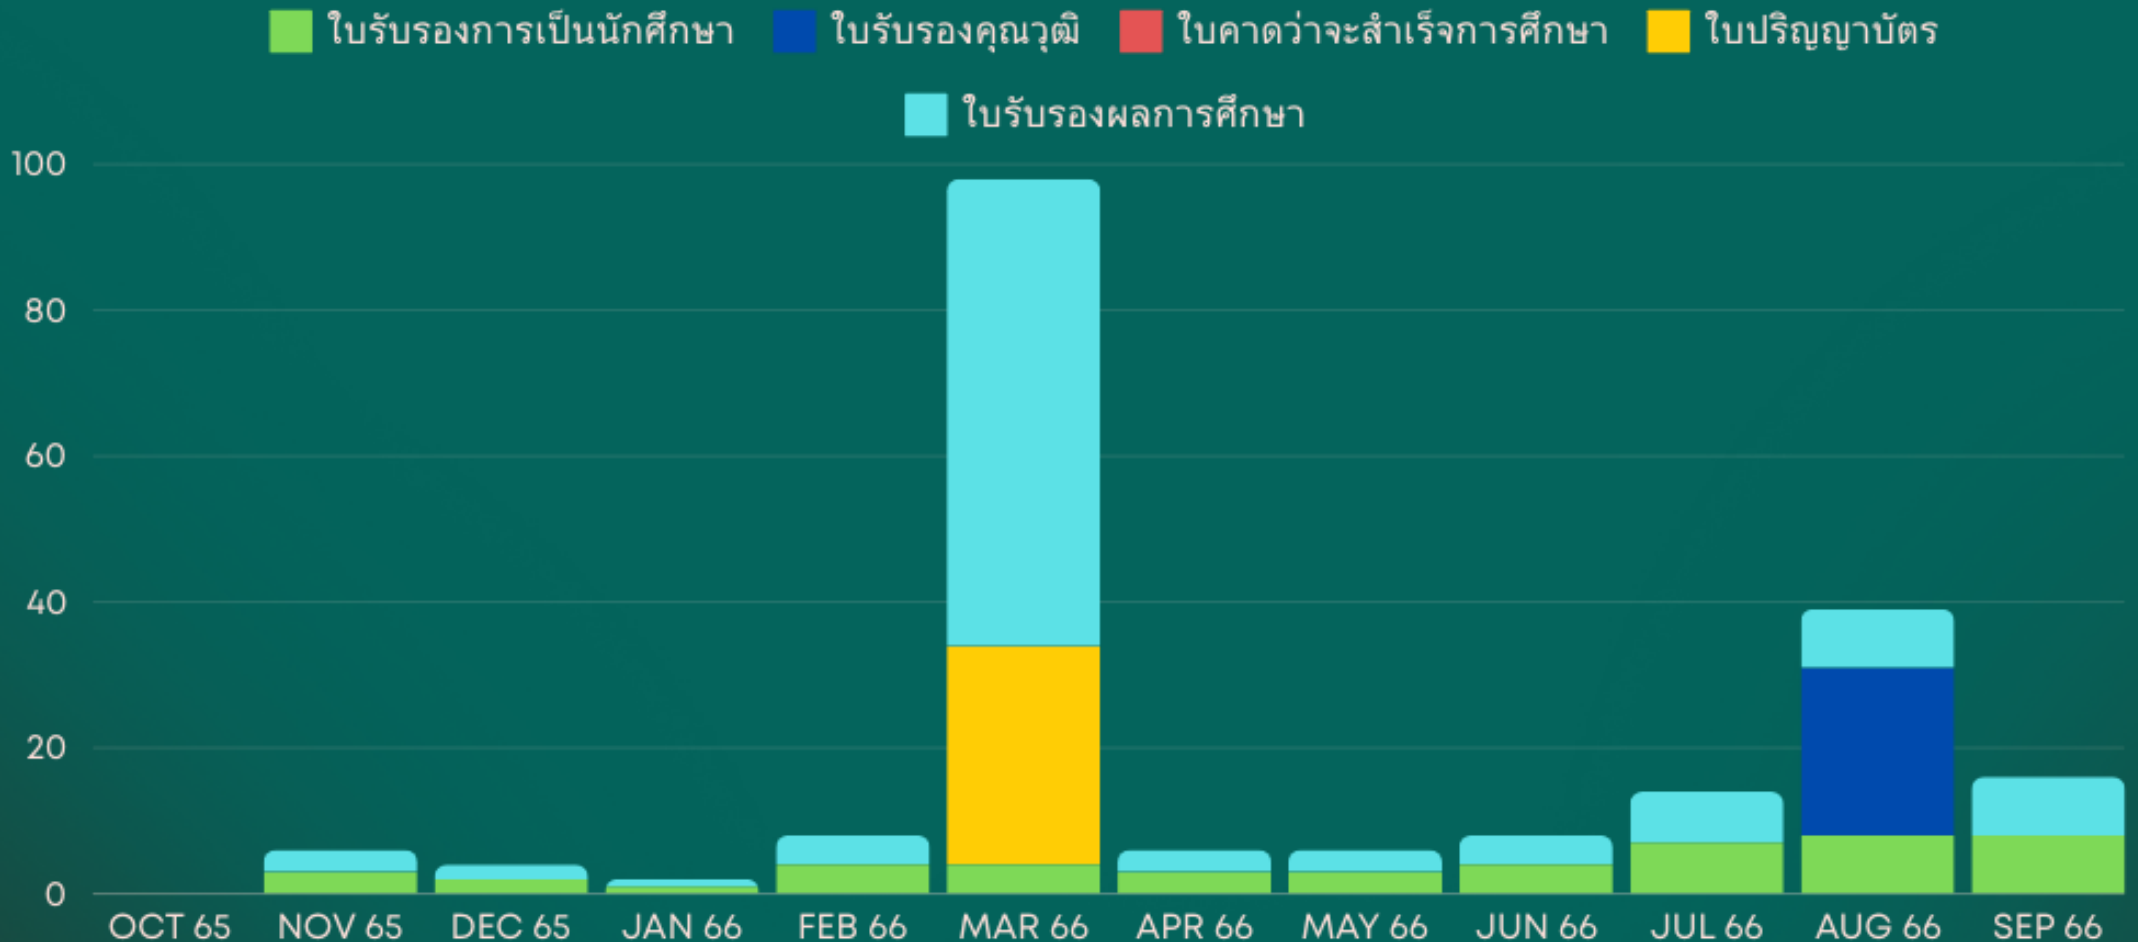

สรุปยอด การออกเอกสารรับรองต่างๆ

ยอดการออกเอกสารตลอดระยะเวลา ปีการศึกษา 2565

เดือน / รายการ	ใบรับรองผลการศึกษา	ใบรับรองการเป็น นักศึกษา	ใบรับรองคุณวุฒิ	ใบคาดว่าจะสำเร็จการ ศึกษา	ใบปริญญาบัตร
OCT 65	0	0	0	0	0
NOV 65	3	3	0	0	0
DEC 65	2	2	0	0	0
JAN 66	1	1	0	0	0
FEB 66	4	4	0	0	0
MAR 66	64	4	0	0	30
APR 66	3	3	0	0	0
MAY 66	3	3	0	0	0
JUN 66	4	4	0	0	0
JUL 66	7	7	0	0	0
AUG 66	8	8	23	0	0
SEP 66	8	8	0	0	0
รวม	107	47	23	0	30

สรุปยอด การออกเอกสารรับรองต่างๆ

ยอดการออกเอกสารในระยะเวลา ตลอดระยะเวลา ปีการศึกษา 2565

เหตุผลในการออกเอกสาร

*อ้างอิงจากการเก็บข้อมูลในเชิงสัมภาษณ์